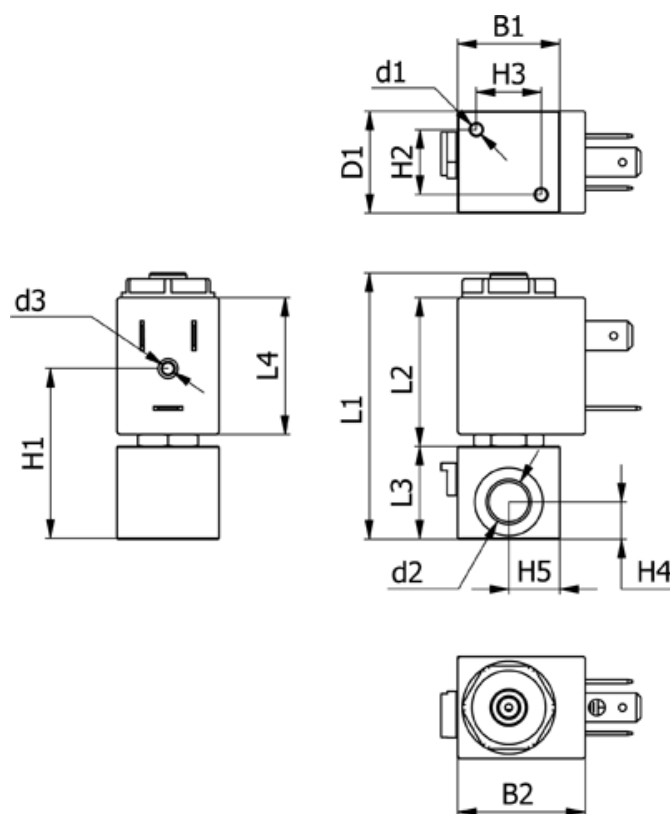

Varenummer: 588N2B624CB0471

Beskrivelse: Magnetventil type N2B624.CB0.471 2/2 NC  
24 VDC dyse 2,4 hus i Messing Portstr. G1/8"

## Mål

B1 = 20	H2 = 14	Lysning = 2.4
B2 = 26.5	H3 = 14	Spænding = 24 VDC
d1 = M3x6	H4 = 10	Ventilfunktion = 2/2 NC
D1 = 30	H5 = 10	
d2 = G1/2"	L1 = 56.2	
d3 = M3x4	L2 = 32.1	
Flow = 2.0	L3 = 20	
H1 = 36.6	L4 = 29.5	